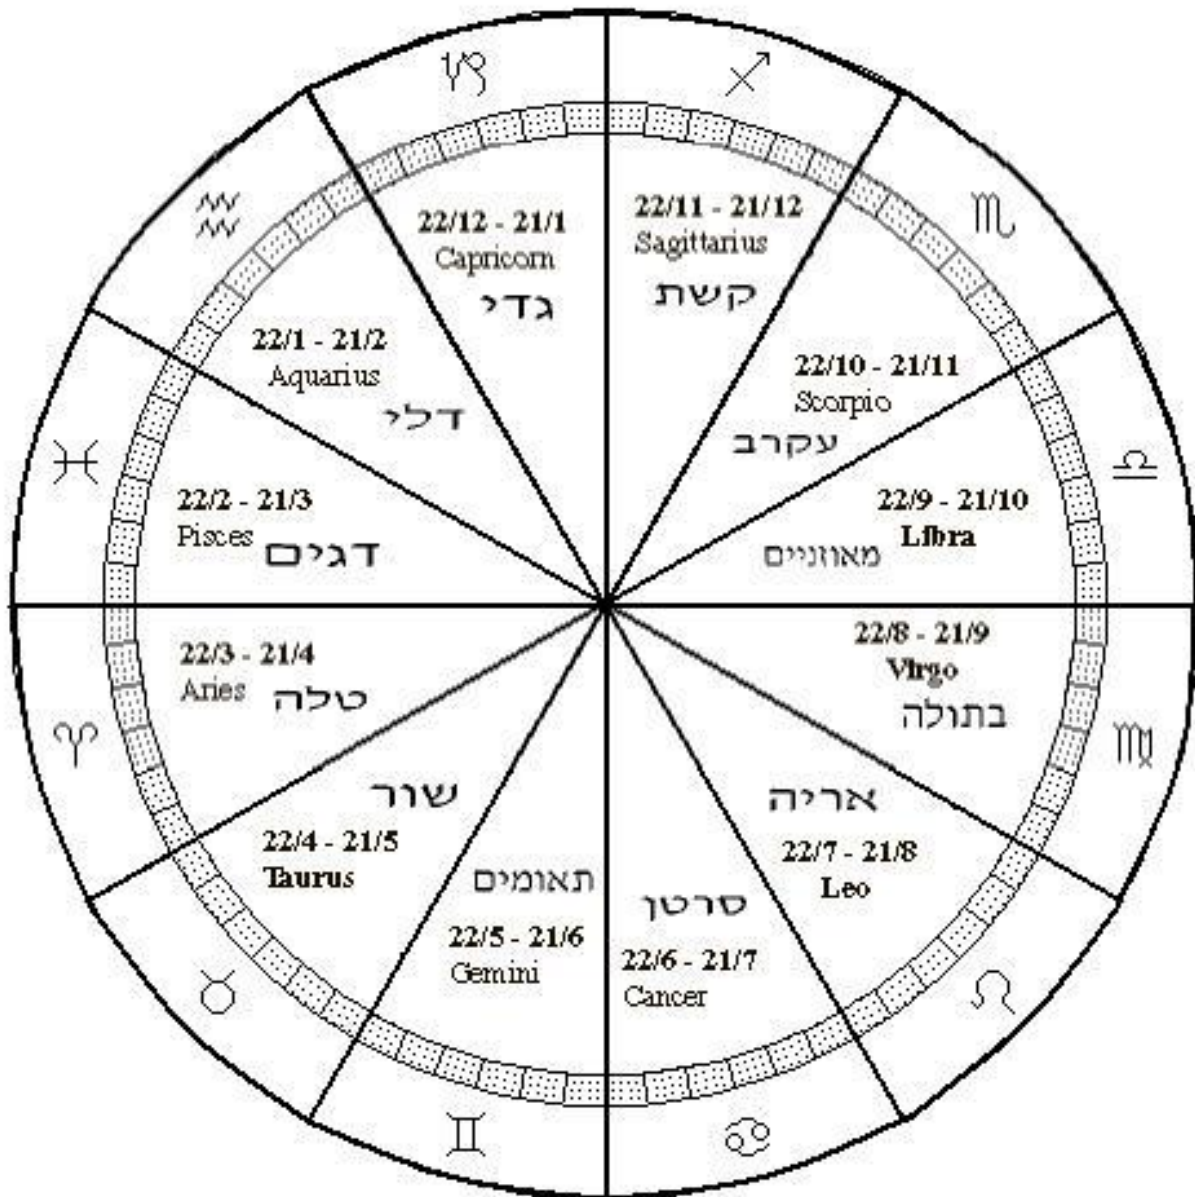

קורס אסטרולוגיה

גלגל המזלות

זכר +

- נקבה

+ זכר - נקבה

אדמה

מים

10

יוזם (קרדינל) - כריש

קבוע - סרדינים

12

משתנה - דלפון

יזם (קרדינל) - כריש

קבוע - סרדינים

משתנה - דלפון

- ☐ יזם
- ▣ קבוע
- ◊ משתנה
- נקבה
- + זכר
- ▲ אש
- ▼ אדמה
- ◄ אויר
- ◃ מים