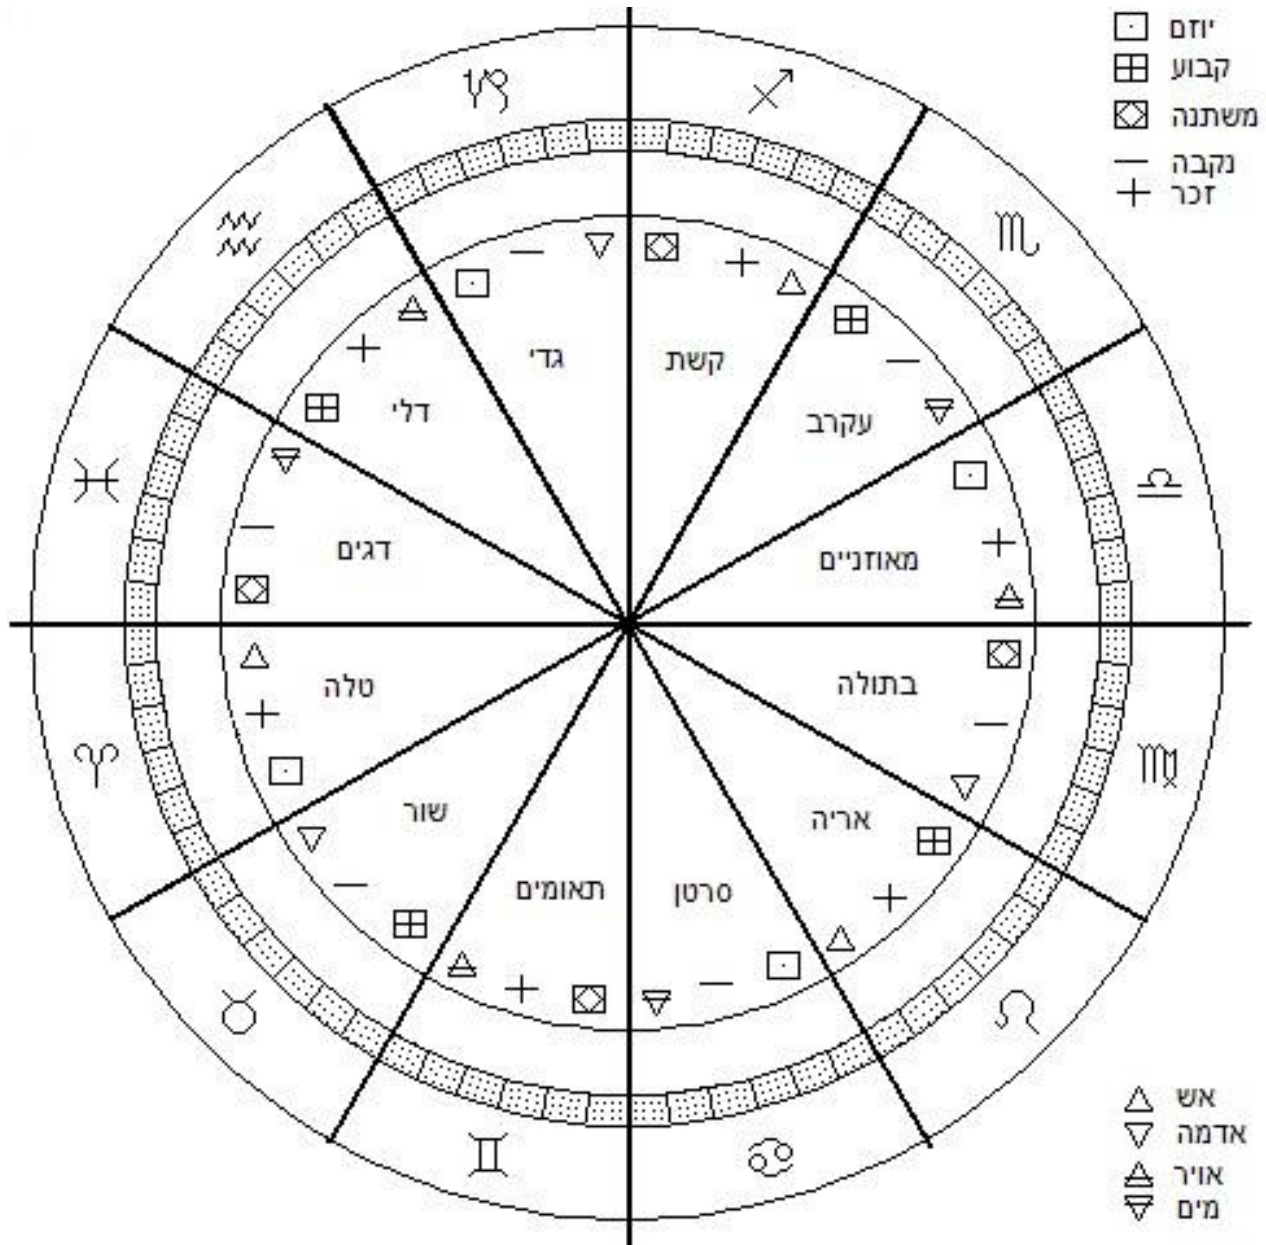

קורס אסטרולוגיה

גלגל המזלות

זכר +

- נקבה

+ זכר - נקבה

אדמה

מים

10

יוזם (קרדינל) - כריש

קבוע - סרדינים

12

משתנה - דלפון

יזם (קרדינל) - כריש

קבוע - סרדינים

משתנה - דלפון

- ☐ יזם
- ▣ קבוע
- ◊ משתנה
- נקבה
- + זכר
- ▲ אש
- ▼ אדמה
- ◄ אויר
- ◃ מים

מזלות

название	עברית			рисунок	символ
ОВЕН	טלה	Aries	Ari		
ТЕЛЕЦ	שור	Taurus	Tau		
БЛИЗНЕЦЫ	תאומים	Gemini	Gem		
РАК	סרטן	Cancer	Cnc		
ЛЕВ	אריה	Leo	Leo		
ДЕВА	בתולה	Virgo	Vir		
ВЕСЫ	מאוזניים	Libra	Lib		

СКОРПИОН	עקרב	Scorpio	Sco		
СТРЕЛЕЦ	קשת	Sagittarius	Sgr		
КОЗЕРОГ	גדי	Capricorn	Cap		
ВОДОЛЕЙ	דלי	Aquarius	Aqr		
РЫБЫ	דגים	Pisces	psc		