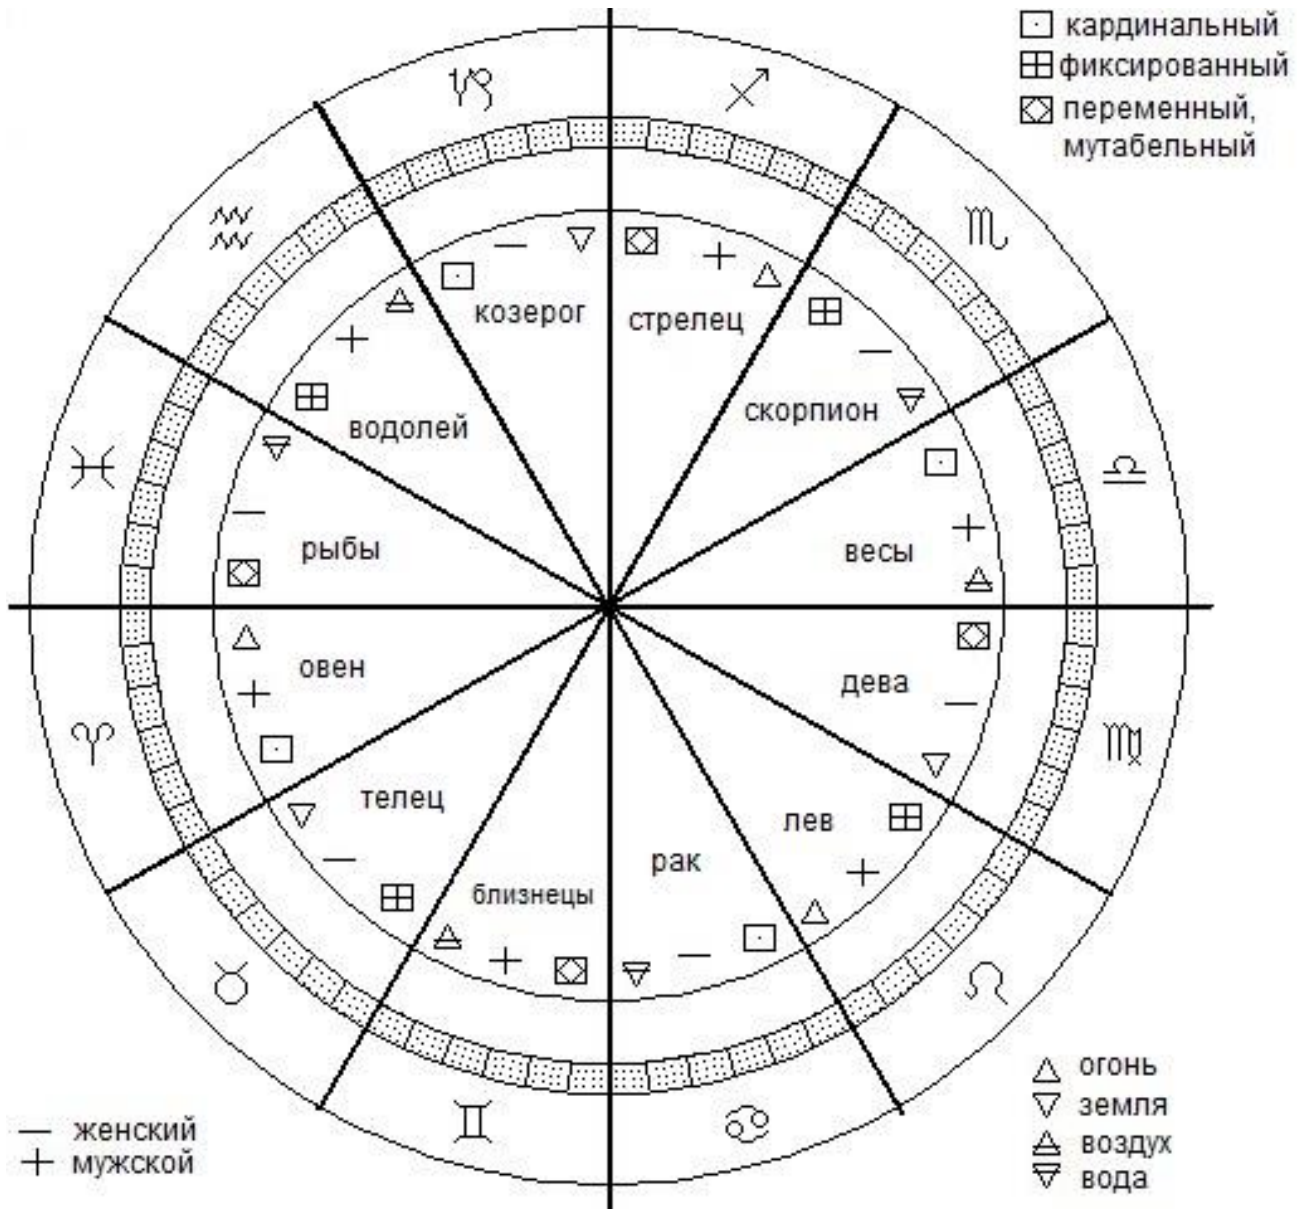

קורס אסטרולוגיה

גלגל המזלות

זכר +

- נקבה

+ זכר - נקבה

אדמה

מים

10

יוזם (קרדינל) - כריש

קבוע - סרדינים

12

משתנה - דלפון

יזם (קרדינל) - כריש

קבוע - סרדינים

משתנה - דלפון

- ☐ יזם
- ▣ קבוע
- ◊ משתנה
- נקבה
- + זכר
- ▲ אש
- ▼ אדמה
- ◄ אויר
- ◃ מים